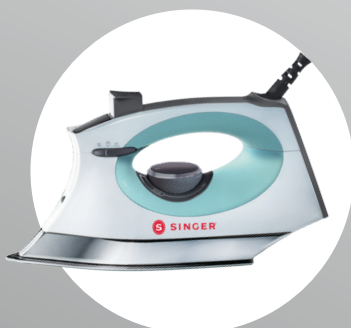

## SteamCraft

2 600 Watt

A#: 220426103 | B#: 220426108

Vit/grå

Mintgrön/grå

A#: 220427103 | B#: 220427108

Rosa/grå

A#: 220428103 | B#: 220428108

Vit/Mintgrön

A#: 220424103 | B#: 220424108

Vit/röd

A#: 220425103 | B#: 220425108

Strykjärnet SINGER® SteamCraft har en **OnPoint-spets** som är speciellt utformad av och för de som syr för att enkelt komma åt att stryka runt knappar, ärmor och veck. Detta strykjärn har analoga **precisionsreglage**, **3 meter svängbar sladd**, **stor vattenbehållare** och **kraftig ångpuff**.