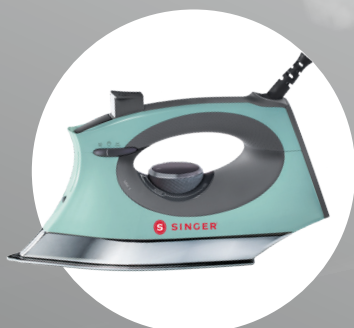

## SteamCraft

2 600 Watt

A#: 220426103 | B#: 220426108

Vit/grå

Mintgrön/grå

A#: 220427103 | B#: 220427108

Rosa/grå

A#: 220428103 | B#: 220428108

Vit/Mintgrön

A#: 220424103 | B#: 220424108

Vit/röd

A#: 220425103 | B#: 220425108

Strykjärnet SINGER® SteamCraft har en **OnPoint-spets** som är speciellt utformad av och för de som syr för att enkelt komma åt att stryka runt knappar, ärmor och veck. Detta strykjärn har analoga **precisionsreglage**, **3 meter svängbar sladd**, **stor vattenbehållare** och **kraftig ångpuff**.