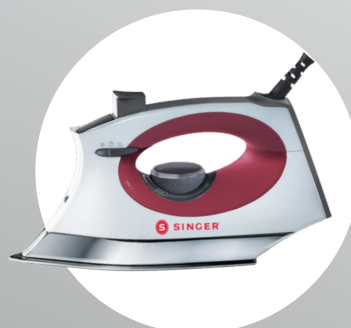

## SteamCraft

2 600 Watt

A#: 220426103 | B#: 220426108

Vit/grå

Mintgrön/grå

A#: 220427103 | B#: 220427108

Rosa/grå

A#: 220428103 | B#: 220428108

Vit/Mintgrön

A#: 220424103 | B#: 220424108

Vit/röd

A#: 220425103 | B#: 220425108

Strykjärnet SINGER® SteamCraft har en **OnPoint-spets** som är speciellt utformad av och för de som syr för att enkelt komma åt att stryka runt knappar, ärmor och veck. Detta strykjärn har analoga **precisionsreglage**, **3 meter svängbar sladd**, **stor vattenbehållare** och **kraftig ångpuff**.